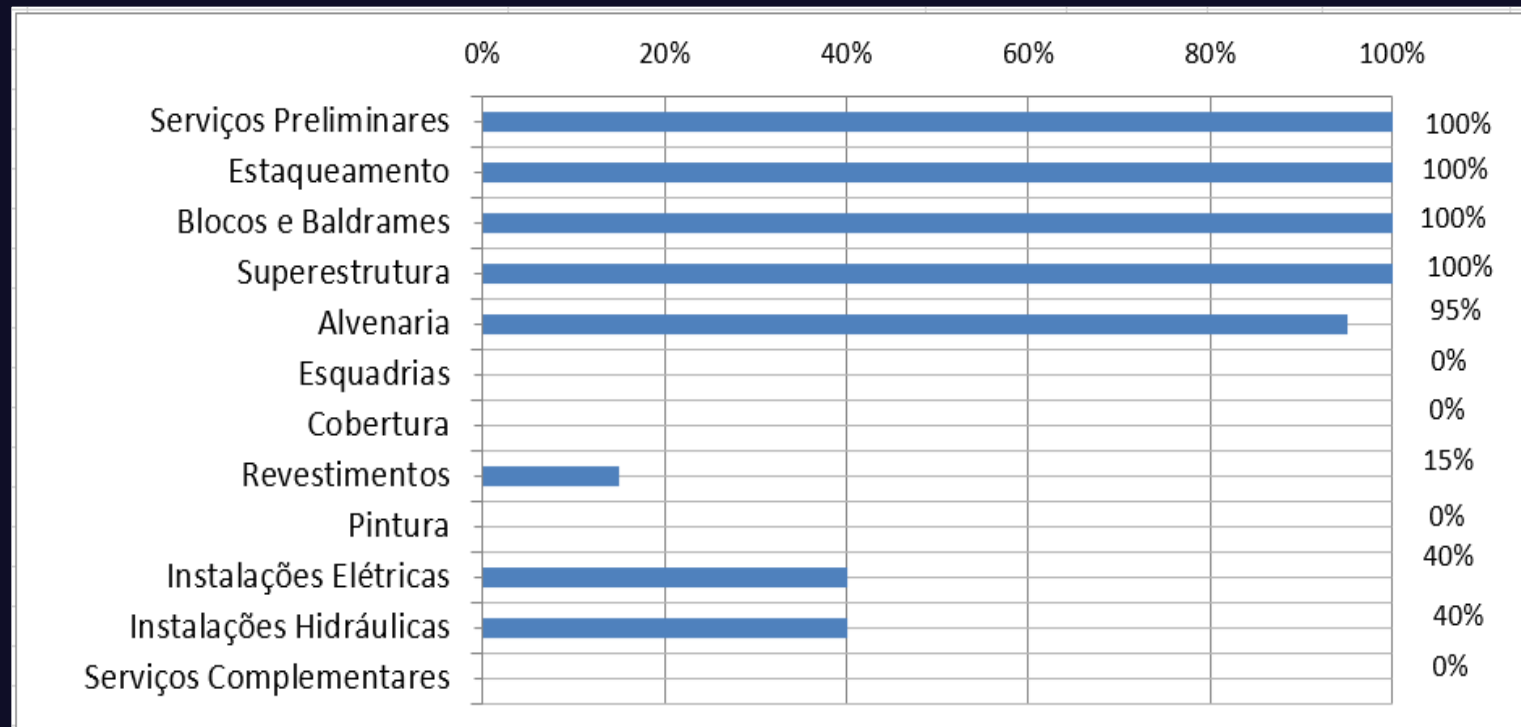

# Acompanhamento de Obra – Residencial Amoreiras

Prezado Cliente, apresentamos o Relatório de Acompanhamento de Obra – RESIDENCIAL AMOREIRAS de JACUTINGA MG, referente ao Primeiro Semestre de 2022.

Este relatório tem o objetivo de mantê-lo informado sobre as atividades em andamento, bem como, demonstrar a evolução do nosso empreendimento.

# Atividades em Execução

- 1 – Execução de Alvenaria;
- 2 – Execução de Infra de Elétrica;
- 3 – Execução de Infra de Instalações Hidrossanitário;

# Atividades em Execução

O Gráfico apresenta o andamento de cada passo para a conclusão da construção do empreendimento.